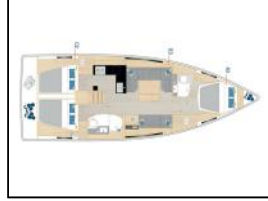

## Segelyacht Hanse 410 La Brisa

**Bordküche:** Backofen, Herd, Kühlschrank, Pantryausrüstung, Tiefkühlfach, Warmes Wasser, Zusätzlicher Kühlschrank,  
**Deckausrüstung:** Badeplattform, Beiboot, Bimini Top, Cockpittisch, Heckdusche, Sprayhood, Teak im Cockpit,  
**Komfort:** Bettwäsche, Cockpit Kissen,  
**Navigation:** Autopilot, Bugstrahlruder, GPS Kartenplotter - Cockpit, Hafenhandbuch, Seekarten, Tridata,  
**Segel:** Performance sails,  
**Sicherheitsausrüstung:** UKW Funk,  
**Unterhaltung:** Außenlautsprecher, Radio CD-Spieler,  
**Yachtelektrik:** Inverter, Ladegerät,

Yacht ID:	10436
Yacht type:	Segelyacht
Yacht:	<a href="#">Hanse 410 La Brisa</a>
Marina:	Kroatien / Marina Kastela
Production year:	2024
Cabins:	3
Deposit:	1.800,00 €