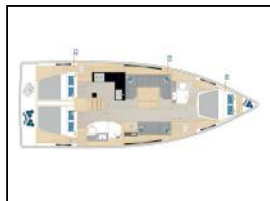

Segelyacht Hanse 410 La Brisa

Bordküche: Backofen, Herd, Kühlschrank, Pantryausrüstung, Tiefkühlfach, Warmes Wasser, Zusätzlicher Kühlschrank,
Deckausrüstung: Badeplattform, Beiboot, Bimini Top, Cockpittisch, Heckdusche, Sprayhood, Teak im Cockpit,
Komfort: Bettwäsche, Cockpit Kissen,
Navigation: Autopilot, Bugstrahlruder, GPS Kartenplotter - Cockpit, Hafenhandbuch, Seekarten, Tridata,
Segel: Performance sails,
Sicherheitsausrüstung: UKW Funk,
Unterhaltung: Außenlautsprecher, Radio CD-Spieler,
Yachtelektrik: Inverter, Ladegerät,

Yacht ID:	10436
Yacht type:	Segelyacht
Yacht:	Hanse 410 La Brisa
Marina:	Kroatien / Marina Kastela
Production year:	2024
Cabins:	3
Deposit:	1.800,00 €

Availability list

16.05. - 23.05.2026 1.424 € 1.780 €	23.05. - 30.05.2026 Gebucht	30.05. - 06.06.2026 Gebucht	06.06. - 13.06.2026 2.624 € 3.280 €
13.06. - 20.06.2026 Gebucht	20.06. - 27.06.2026 Gebucht	27.06. - 04.07.2026 2.864 € 3.580 €	04.07. - 11.07.2026 Gebucht
11.07. - 25.07.2026 Gebucht	25.07. - 08.08.2026 Gebucht	08.08. - 15.08.2026 3.056 € 3.820 €	15.08. - 22.08.2026 2.832 € 3.540 €
22.08. - 29.08.2026 2.832 € 3.540 €	29.08. - 05.09.2026 2.832 € 3.540 €	05.09. - 12.09.2026 Gebucht	12.09. - 26.09.2026 Gebucht
26.09. - 03.10.2026 Gebucht	03.10. - 10.10.2026 1.584 € 1.980 €	10.10. - 17.10.2026 1.504 € 1.880 €	17.10. - 24.10.2026 1.504 € 1.880 €
24.10. - 31.10.2026 1.776 € 2.220 €	31.10. - 07.11.2026 1.776 € 2.220 €	07.11. - 14.11.2026 1.776 € 2.220 €	14.11. - 21.11.2026 1.776 € 2.220 €
21.11. - 28.11.2026 1.776 € 2.220 €	28.11. - 05.12.2026 1.776 € 2.220 €	05.12. - 12.12.2026 1.776 € 2.220 €	12.12. - 19.12.2026 1.776 € 2.220 €
19.12. - 26.12.2026 1.776 € 2.220 €			