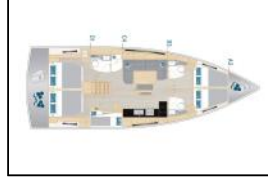

Segelyacht Hanse 460 Aroha

Yacht ID: 10434
Yacht type: Segelyacht
Yacht: [Hanse 460 Aroha](#)
Marina: Kroatien / Dubrovnik, Komolac, ACI
Marina Dubrovnik
Production year: 2024
Cabins: 5
Deposit: 2.000,00 €

Bordküche: Backofen, Herd, Kühlschrank, Pantryausrüstung, Tiefkühlfach, Warmes Wasser,

Deckausrüstung: Badeplattform, Beiboot, Bimini Top, Cockpit Kühlschrank, Cockpittisch, Heckdusche, Sprayhood, Teak im Cockpit,