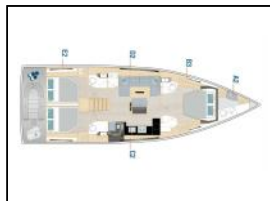

## Segelyacht Hanse 510 Ocean Phoenix - OW

Yacht ID:	10432
Yacht type:	Segelyacht
Yacht:	<a href="#">Hanse 510 Ocean Phoenix - OW</a>
Marina:	Kroatien / Marina Mandalina, Sibenik
Production year:	2024
Cabins:	3 + 1
Deposit:	3.000,00 €

**Bordküche:** Backofen, Herd, Kühlschrank, Pantryausrüstung, Tiefkühlfach, Warmes Wasser,  
**Deckausrüstung:** Badeplattform, Beiboot, Cockpit Kühlschrank, Cockpittisch, Grill, Hard Top Bimini, Heckdusche, Hydraulische Hebe Badeplattform, Smart tender system, Sprayhood, Teak im Cockpit, Teakdeck,  
**Interieur:** Elektrische Toilette,  
**Komfort:** Bettwäsche, Cockpit Kissen, DecksLiegepolster,  
**Navigation:** Autopilot, Bugstrahlruder, GPS Kartenplotter, GPS Kartenplotter - Cockpit, Hafenhandbuch, Heckstrahlruder, Seekarten, Tridata,  
**Segel:** Electric primary winch,  
**Sicherheitsausrüstung:** UKW Funk,  
**Unterhaltung:** Außenlautsprecher, Radio CD-Spieler, TV, Wet bar,  
**Yachtelektrik:** Generator, Heizung, Inverter, Klimaanlage, Ladegerät,