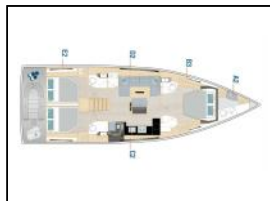

Segelyacht Hanse 510 Ocean Phoenix - OW

Yacht ID:	10432
Yacht type:	Segelyacht
Yacht:	Hanse 510 Ocean Phoenix - OW
Marina:	Kroatien / Marina Mandalina, Sibenik
Production year:	2024
Cabins:	3 + 1
Deposit:	3.000,00 €

Bordküche: Backofen, Herd, Kühlschrank, Pantryausrüstung, Tiefkühlfach, Warmes Wasser,
Deckausrüstung: Badeplattform, Beiboot, Cockpit Kühlschrank, Cockpittisch, Grill, Hard Top Bimini, Heckdusche, Hydraulische Hebe Badeplattform, Smart tender system, Sprayhood, Teak im Cockpit, Teakdeck,
Interieur: Elektrische Toilette,
Komfort: Bettwäsche, Cockpit Kissen, DecksLiegepolster,
Navigation: Autopilot, Bugstrahlruder, GPS Kartenplotter, GPS Kartenplotter - Cockpit, Hafenhandbuch, Heckstrahlruder, Seekarten, Tridata,
Segel: Electric primary winch,
Sicherheitsausrüstung: UKW Funk,
Unterhaltung: Außenlautsprecher, Radio CD-Spieler, TV, Wet bar,
Yachtelektrik: Generator, Heizung, Inverter, Klimaanlage, Ladegerät,