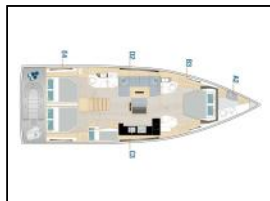

Segelyacht Hanse 510 Tropea - OW

Yacht ID:	10431
Yacht type:	Segelyacht
Yacht:	Hanse 510 Tropea - OW
Marina:	Kroatien / Marina Kastela
Production year:	2024
Cabins:	4 + 1
Deposit:	2.500,00 €

Bordküche: Backofen, Herd, Kühlschrank, Pantryausrüstung, Spülmaschine, Tiefkühlfach, Warmes Wasser,
Deckausrüstung: Badeplattform, Beiboot, Bimini Top, Cockpit Kühlschrank, Cockpittisch, Heckdusche, Sprayhood, Teakholz im Cockpit,
Interieur: Elektrische Toilette,
Komfort: Bettwäsche, Cockpit Kissen,
Navigation: Autopilot, Bugstrahlruder, GPS Kartenplotter - Cockpit, Hafenhandbuch, Seekarten, Tridata,
Segel: Electric primary winch,
Sicherheitsausrüstung: UKW Funk,
Unterhaltung: Außenlautsprecher, Radio CD-Spieler,
Yachtelektrik: Generator, Heizung, Inverter, Klimaanlage, Ladegerät,