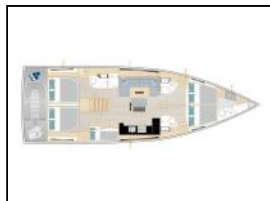

## Segelyacht Hanse 510 Vivid

Yacht ID:	10428
Yacht type:	Segelyacht
Yacht:	<a href="#">Hanse 510 Vivid</a>
Marina:	Kroatien / Marina Kastela
Production year:	2024
Cabins:	5 + 1
Deposit:	2.500,00 €

**Bordküche:** Backofen, Herd, Kühlschrank, Pantryausrüstung, Tiefkühlfach, Warmes Wasser, Zusätzlicher Kühlschrank,  
**Deckausrüstung:** Badeplattform, Beiboot, Bimini Top, Cockpittisch, Grill, Heckdusche, Sprayhood, Teak im Cockpit,  
**Interieur:** Elektrische Toilette,  
**Komfort:** Bettwäsche, Cockpit Kissen,  
**Navigation:** Autopilot, Bugstrahlruder, GPS Kartenplotter - Cockpit, Hafenhandbuch, Seekarten, Tridata,  
**Segel:** Electric primary winch,  
**Sicherheitsausrüstung:** UKW Funk,  
**Unterhaltung:** Außenlautsprecher, Radio CD-Spieler, TV, Wet bar,  
**Yachtelektrik:** Generator, Heizung, Inverter, Klimaanlage, Ladegerät,