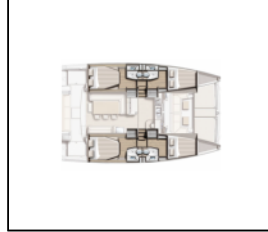

## Katamaran Bali 4.1 Wendy

Yacht ID:	10399
Yacht type:	Katamaran
Yacht:	<a href="#">Bali 4.1 Wendy</a>
Marina:	Kroatien / Marina Kornati, Biograd
Production year:	2019
Cabins:	4 + 1
Deposit:	2.500,00 €