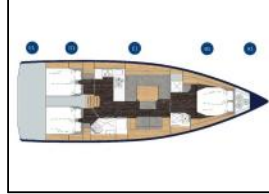

Segelyacht Bavaria C45 Efix

Yacht ID:	10380
Yacht type:	Segelyacht
Yacht:	Bavaria C45 Efix
Marina:	Kroatien / Marina Zadar (ex. Tankerkomerc)
Production year:	2024
Cabins:	3
Deposit:	3.000,00 €

Bordküche: Backofen, Gasflasche, Herd, Kühlschrank, Pantryausrüstung, Warmes Wasser,
Deckausrüstung: Badeplattform, Beiboot, Bimini Top, Bootshaken, Bootsmannstuhl, Cockpittisch, Elektrische Ankerwinde, Fender, Festmacher, Hauptdeck Kompass, Heckdusche, Sprayhood, Teakholz im Cockpit,
Interieur: Barometer, Convertible Tisch, Elektrische Toilette, LED lights,
Komfort: Cockpit Kissen,
Navigation: Autopilot, Bugstrahlruder, GPS Kartenplotter - Cockpit, Hafenhandbücher, Handpeilkompass, Radarreflektor, Seekarten, Seekarten und nautische Reiseführer, Tachometer, Teiler, Seekarten, Windex, Windmesser,
Segel: Lazy bag,
Sicherheitsausrüstung: Erste-Hilfe-Kit (Bordapotheke), Fackel, Fäkalientank, Feuerlöscher, Handlampe, Nebelhorn, Rettungsinsel, Seereling, Signalaraketen und Fackeln (signalflamme), UKW Funk, Werkzeugset,
Unterhaltung: Außenlautsprecher, Bluetooth player, Hi-Fi system,
Yachtelektrik: 220V Stecker, Batterien, DC-Stecker 12V, E-Landanschluss 220 V, Heizung, Service Batterien,