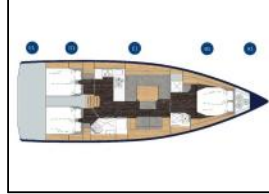

## Segelyacht Bavaria C45 Efix

Yacht ID:	10380
Yacht type:	Segelyacht
Yacht:	<a href="#">Bavaria C45 Efix</a>
Marina:	Kroatien / Marina Zadar (ex. Tankerkomerc)
Production year:	2024
Cabins:	3
Deposit:	3.000,00 €