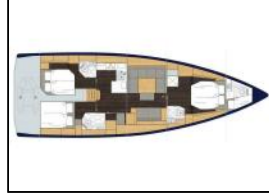

Segelyacht Bavaria C50 Style Shala

Yacht ID:	10193
Yacht type:	Segelyacht
Yacht:	Bavaria C50 Style Shala
Marina:	Kroatien / ACI Marina Split
Production year:	2023
Cabins:	3 + 1
Deposit:	2.500,00 €

Bordküche: Backofen, Gasflasche, Herd, Kühlschrank, Pantryausrüstung, Warmes Wasser,
Deckausrüstung: Anker mit Kette, Anker mit Seil, Außenborder, Badeleiter, Beiboot, Beiboot Pumpe, Bilgenpumpe - Manuell, Bimini Top, Bootshaken, Bootsmannstuhl, Deckschrubber (deckbürste), Diesel Trichter, Dieselkanister, Elektrische Ankerwinde, Fender, Festmacher, Gangway, Hauptanker, Hauptdeck Kompass, Heckdusche, Kunststoff-Eimer (Pütz), Schwarzer Ball, Sprayhood, Teakholz im Cockpit, Wasserschlauch, Winschkurbeln,
Interieur: Barometer, Elektrische Toilette, Innendusche, Kleiderbügel, Schiffsdokumente, Schiffsuhr,
Komfort: Bettwäsche, Decken, Handtücher, Polster,
Navigation: Autopilot, Bugstrahlruder, Echolot, Fernglas, GPS Kartenplotter - Cockpit, Hafenhandbuch, Handpeilkompass, Navigationsset, Positionslampe, Radarreflektor, Seekarten und nautische Reiseführer, Tachometer,
Sicherheitsausrüstung: Erste-Hilfe-Kit (Bordapotheke), Feueraxt, Feuerlöscher, Flickzeug, Leuchtraketen, Lifebelts, Nebelhorn, Notpinne, Paddel, Rettungsinsel, Rettungsring mit Licht, Schwimmwesten, Search light, UKW Funk, Werkzeugset,
Unterhaltung: Außenlautsprecher, CD Player, Maske, Radio CD mp3 player, TV, Wi-Fi Internet,
Yachtelektrik: elektrische Bilgenpumpe, Generator, Heizung, Klimaanlage, Service Batterien, Shore Netzkabel, Solar Panel,