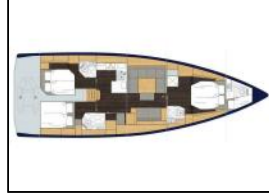

Segelyacht Bavaria C50 Style Shala

Yacht ID:	10193
Yacht type:	Segelyacht
Yacht:	Bavaria C50 Style Shala
Marina:	Kroatien / ACI Marina Split
Production year:	2023
Cabins:	3 + 1
Deposit:	2.500,00 €

Bordküche: Backofen, Gasflasche, Herd, Kühlschrank, Pantryausrüstung, Warmes Wasser,
Deckausrüstung: Außenborder, Auxiliary Anker (Reserve Anker), Badeleiter, Badeplattform, Beiboot, Beiboot Pumpe, Bilgenpumpe - Manuell, Bimini Top, Bootshaken, Bootsmannstuhl, Cockpittisch, Deckschrubber (deckbürste), Diesel Trichter, Dieselkanister, Elektrische Ankerwinde, Fender, Festmacher, Gangway, Hauptanker, Hauptdeck Kompass, Heckdusche, Kunststoff-Eimer (Pütz), Schwarzer Ball, Sprayhood, Teak im Cockpit, Wasserschlauch, Winschkurbeln,
Interieur: Barometer, Elektrische Toilette, Innendusche, Kleiderbügel, Schiffsdokumente, Schiffsuhr,
Komfort: Bettwäsche, Cockpit Kissen, Decken, Polster,
Navigation: Autopilot, Bugstrahlruder, Fernglas, GPS Kartenplotter - Cockpit, Hafenhandbuch, Handpeilkompass, LED Positionslichter, Navigationsset, Radarreflektor, Seekarten und nautische Reiseführer, Wind/Geschwindigkeits/Tiefeninstrumente, Windex,
Segel: Elektrische Winsch,
Sicherheitsausrüstung: Erste-Hilfe-Kit (Bordapotheke), Fäkalientank, Feueraxt, Feuerlöscher, Flickzeug, Kinderschwimmweste, Leuchtraketen, Lifebelts, Nebelhorn, Notpinne, Paddel, Rettungsinsel, Rettungsring mit Licht, Schwimmwesten, Search light, UKW Funk, Werkzeugset,
Unterhaltung: Außenlautsprecher, Indoor-Lautsprecher, Radio, USB, Bluetooth, Taucherbrille, TV, Wi-Fi Internet,
Yachtelektrik: 12V Steckdose, 220V Stecker, elektrische Bilgenpumpe, Generator, Heizung, Inverter, Klimaanlage, Ladegerät, Service Batterien, Shore Netzkabel, Solar Panel, Wasserkocher,