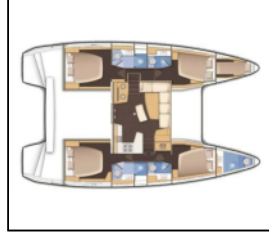

Katamaran Lagoon 40 Tartarouga

Yacht ID:	10161
Yacht type:	Katamaran
Yacht:	Lagoon 40 Tartarouga
Marina:	Griechenland / Rhodes New Marina
Production year:	2023
Cabins:	4 + 1
Deposit:	1.000,00 €

Bordküche: Backofen, Herd, Kühlschrank, Tiefkühlfach, Warmes Wasser,
Deckausrüstung: Außenborder, Badeleiter, Beiboot, Bimini Top, Cockpittisch, Elektrische Ankerwinde, Fernbedienung für Ankerwinde mit Kettenzähler am Steuerstand, Gangway, Heckdusche, Teak im Cockpit,
Interieur: Elektrische Toilette, Elektrischer Ventilator, Verwendbarer Tisch im Salon,
Komfort: Cockpit Kissen,
Navigation: Autopilot, Echolot, GPS Kartenplotter, Hafenhandbuch, Seekarten und nautische Reiseführer, Tachometer, Windmesser,
Segel: Elektrische Winsch, Lazy bag, Lazy jacks, Self tacking jib,
Sicherheitsausrüstung: EPIRB-Distress radio beacons, Erste-Hilfe-Kit (Bordapotheke), Fäkalientank, Lifebelts, Rettungsinsel, Rettungsringe, Schwimmwesten, UKW Funk,
Unterhaltung: Außenlautsprecher, Schnorchelausrüstung,
Yachtelektrik: Generator, Inverter, Klimaanlage, Ladegerät, Landstromanschluss, Shore Netzkabel, Solar Panel, USB Stecker, Wassermacher - desalinator,