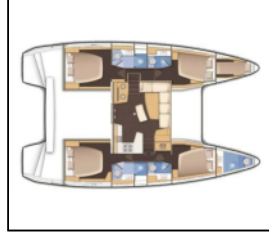

Katamaran Lagoon 40 Tartarouga

Yacht ID:	10161
Yacht type:	Katamaran
Yacht:	Lagoon 40 Tartarouga
Marina:	Griechenland / Rhodes New Marina
Production year:	2023
Cabins:	4 + 1
Deposit:	1.000,00 €

Bordküche: Backofen, Herd, Kühlschrank, Tiefkühlfach, Warmes Wasser,
Deckausrüstung: Außenborder, Badeleiter, Beiboot, Bimini Top, Cockpittisch, Elektrische Ankerwinde, Fernbedienung für Ankerwinde mit Kettenzähler am Steuerstand, Gangway, Heckdusche, Teak im Cockpit,
Interieur: Elektrische Toilette, Elektrischer Ventilator, Verwandelbarer Tisch im Salon,
Komfort: Cockpit Kissen,
Navigation: Autopilot, Echolot, GPS Kartenplotter, Hafenhandbuch, Seekarten und nautische Reiseführer, Tachometer, Windmesser,
Segel: Elektrische Winsch, Lazy bag, Lazy jacks, Self tacking jib,
Sicherheitsausrüstung: EPIRB-Distress radio beacons, Erste-Hilfe-Kit (Bordapotheke), Fäkalientank, Lifebelts, Rettungsinsel, Rettungsringe, Schwimmwesten, UKW Funk,
Unterhaltung: Außenlautsprecher, Schnorchelausrüstung,
Yachtelektrik: Generator, Inverter, Klimaanlage, Ladegerät, Landstromanschluss, Shore Netzkabel, Solar Panel, USB Stecker, Wassermacher - desalinator,