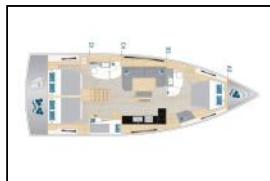

Segelyacht Hanse 460 Salacia - OW

Bordküche: Backofen, Herd, Kühlschrank, Pantryausrüstung, Warmes Wasser,

Deckausrüstung: Badeplattform, Beiboot, Bimini Top, Cockpittisch, Heckdusche, Sprayhood, Teakholz im Cockpit,

Yachtelektrik: Inverter, Ladegerät,

Yacht ID:	10160
Yacht type:	Segelyacht
Yacht:	Hanse 460 Salacia - OW
Marina:	Kroatien / Marina Mandalina, Sibenik
Production year:	2023
Cabins:	4
Deposit:	2.000,00 €