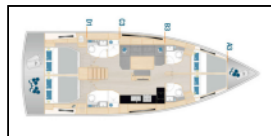

Segelyacht Hanse 460 Nami

Yacht ID:	10147
Yacht type:	Segelyacht
Yacht:	Hanse 460 Nami
Marina:	Kroatien / Marina Kastela
Production year:	2023
Cabins:	4
Deposit:	2.000,00 €

Bordküche: Backofen, Herd, Kühlschrank, Pantryausrüstung, Warmes Wasser,

Deckausrüstung: Badeplattform, Beiboot, Bimini Top, Cockpittisch, Heckdusche, Sprayhood, Teak im Cockpit,

Komfort: Bettwäsche, Cockpit Kissen,

Navigation: AIS, Autopilot, Bugstrahlruder, GPS Kartenplotter - Cockpit, Hafenhandbuch, Radar, Seekarten und nautische Reiseführer, Tridata,