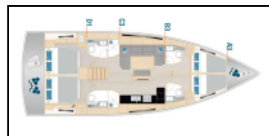

Segelyacht Hanse 460 Nami

Yacht ID:	10147
Yacht type:	Segelyacht
Yacht:	Hanse 460 Nami
Marina:	Kroatien / Marina Kastela
Production year:	2023
Cabins:	4
Deposit:	2.000,00 €

Bordküche: Backofen, Herd, Kühlschrank, Pantryausrüstung, Warmes Wasser,

Deckausrüstung: Badeplattform, Beiboot, Bimini Top, Cockpittisch, Heckdusche, Sprayhood, Teak im Cockpit,

Komfort: Bettwäsche, Cockpit Kissen,

Navigation: AIS, Autopilot, Bugstrahlruder, GPS Kartenplotter - Cockpit, Hafenhandbuch, Radar, Seekarten und nautische Reiseführer, Tridata,