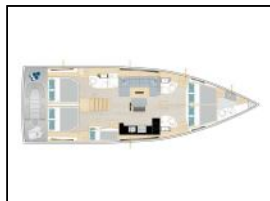

Segelyacht Hanse 510 Hype

Yacht ID:	10144
Yacht type:	Segelyacht
Yacht:	Hanse 510 Hype
Marina:	Kroatien / Marina Kornati, Biograd
Production year:	2023
Cabins:	5 + 1
Deposit:	2.500,00 €

Bordküche: Backofen, Herd, Kühlschrank, Pantryausrüstung, Warmes Wasser,

Deckausrüstung: Badeplattform, Beiboot, Bimini Top, Cockpittisch, Heckdusche, Sprayhood, Teakholz im Cockpit,

Interieur: Elektrische Toilette,

Komfort: Bettwäsche, Cockpit Kissen,

Navigation: Autopilot, Bugstrahlruder, GPS Kartenplotter - Cockpit, Hafenhandbuch, Seekarten und nautische Reiseführer, Tridata,