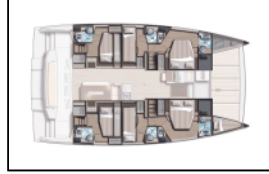

## Katamaran Bali 4.8 Aldebaran

|                  |                                    |
|------------------|------------------------------------|
| Yacht ID:        | 10127                              |
| Yacht type:      | Katamaran                          |
| Yacht:           | <a href="#">Bali 4.8 Aldebaran</a> |
| Marina:          | Kroatien / Marina Kornati, Biograd |
| Production year: | 2021                               |
| Cabins:          | 6 + 1                              |
| Deposit:         | 3.500,00 €                         |

**Bordküche:** Backofen, Eismaschine, Herd, Kühlschrank, Pantryausrüstung, Tiefkühlfach, Warmes Wasser,  
**Deckausrüstung:** Badeplattform, Beiboot, Bimini Top, Cockpittisch, Flybridge, Forward cockpit, Heckdusche,  
**Interieur:** Elektrische Toilette,  
**Komfort:** Bettwäsche, Cockpit Kissen, Sonnenmatratzen,  
**Navigation:** Autopilot, GPS Kartenplotter, Hafenhandbuch, Seekarten und nautische Reiseführer, Tridata,  
**Segel:** Elektrische Fallwischen,  
**Sicherheitsausrüstung:** UKW Funk,  
**Unterhaltung:** Außenlautsprecher, Radio CD-Spieler, Wi-Fi Internet,  
**Yachtelektrik:** Generator, Heizung, Inverter, Klimaanlage, Ladegerät, Solar Panel, Wassermacher - desalinator,