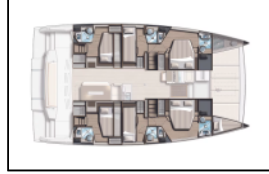

Katamaran Bali 4.8 Aldebaran

Yacht ID:	10127
Yacht type:	Katamaran
Yacht:	Bali 4.8 Aldebaran
Marina:	Kroatien / Marina Kornati, Biograd
Production year:	2021
Cabins:	6 + 1
Deposit:	3.500,00 €

Bordküche: Backofen, Eiswürfelmaschine, Herd, Kühlschrank, Pantryausrüstung, Tiefkühlfach, Warmes Wasser,

Deckausrüstung: Außenborder 8 HP, Badeplattform, Beiboot, Bimini Top, Cockpittisch, Flybridge, Forward cockpit, Heckdusche,

Interieur: Elektrische Toilette,

Komfort: Bettwäsche, Cockpit Kissen, Sonnenmatratzen,