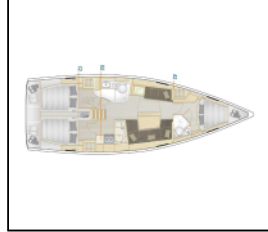

Segelyacht Hanse 418 Estel

Yacht ID:	10117
Yacht type:	Segelyacht
Yacht:	Hanse 418 Estel
Marina:	Kroatien / Marina Kastela
Production year:	2022
Cabins:	3
Deposit:	1.800,00 €

Bordküche: Backofen, Gas-Kocher, Kühlschrank, Pantryausrüstung, Warmes Wasser,
Deckausrüstung: Badeplattform, Beiboot, Bimini Top, Cockpittisch, Heckdusche, Sprayhood, Teak im Cockpit,
Komfort: Bettwäsche,
Navigation: Autopilot, Bugstrahlruder, GPS Kartenplotter - Cockpit, Seekarten und nautische Reiseführer, Tridata,
Sicherheitsausrüstung: UKW Funk,
Unterhaltung: Außenlautsprecher, Radio CD-Spieler,
Yachtelektrik: Inverter, Ladegerät,