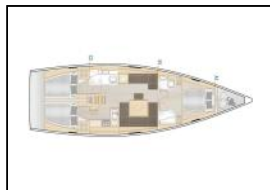

Segelyacht Hanse 458 Whatever

Yacht ID:	10103
Yacht type:	Segelyacht
Yacht:	Hanse 458 Whatever
Marina:	Kroatien / Marina Kastela
Production year:	2021
Cabins:	3
Deposit:	1.800,00 €

Bordküche: Backofen, Herd, Kühlschrank, Pantryausrüstung, Warmes Wasser,

Deckausrüstung: Badeplattform, Beiboot, Bimini Top, Cockpittisch, Heckdusche, Sprayhood, Teak im Cockpit,

Interieur: Elektrische Toilette,

Komfort: Bettwäsche,

Navigation: Autopilot, Bugstrahlruder, GPS Kartenplotter - Cockpit, Hafenhandbuch, Seekarten, Tridata,