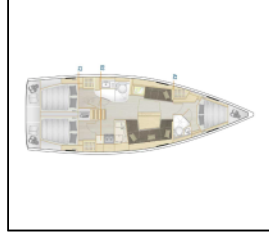

## Segelyacht Hanse 418 Alexander

Yacht ID:	10096
Yacht type:	Segelyacht
Yacht:	<a href="#">Hanse 418 Alexander</a>
Marina:	Kroatien / Marina Kastela
Production year:	2021
Cabins:	3
Deposit:	1.800,00 €

**Bordküche:** Backofen, Gas-Kocher, Kühlschrank, Pantryausrüstung, Warmes Wasser,  
**Deckausrüstung:** Badeplattform, Beiboot, Bimini Top, Cockpittisch, Elektrische Ankerwinde, Heckdusche, Sprayhood, Teak im Cockpit,  
**Interieur:** Elektrische Toilette,  
**Komfort:** Bettwäsche,  
**Navigation:** Autopilot, Bugstrahlruder, GPS Kartenplotter - Cockpit, Hafenhandbuch, Seekarten und nautische Reiseführer, Tridata,  
**Sicherheitsausrüstung:** UKW Funk, Werkzeugset,  
**Unterhaltung:** Außenlautsprecher, Radio CD-Spieler,  
**Yachtelektrik:** Heizung, Inverter, Ladegerät, Solar Panel,