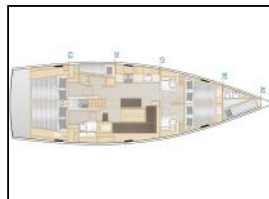

Segelyacht Hanse 508 Licence to Chill

| | |
|------------------|--|
| Yacht ID: | 10094 |
| Yacht type: | Segelyacht |
| Yacht: | Hanse 508 Licence to Chill |
| Marina: | Kroatien / Marina Kastela |
| Production year: | 2021 |
| Cabins: | 5 + 1 |
| Deposit: | 2.500,00 € |

Bordküche: Backofen, Herd, Kühlschrank, Pantryausrüstung, Tiefkühlfach, Warmes Wasser,
Deckausrüstung: Badeplattform, Beiboot, Bimini Top, Cockpittisch, Elektrische Ankerwinde, Heckdusche, Sprayhood, Teakholz im Cockpit,
Komfort: Bettwäsche, Cockpit Kissen,
Navigation: Autopilot, Bugstrahlruder, GPS Kartenplotter - Cockpit, Hafenhandbuch, Seekarten und nautische Reiseführer, Tridata,
Segel: Elektrische Fallwischen,
Sicherheitsausrüstung: UKW Funk,
Unterhaltung: Außenlautsprecher, Radio CD-Spieler, TV,
Yachtelektrik: Inverter, Ladegerät,