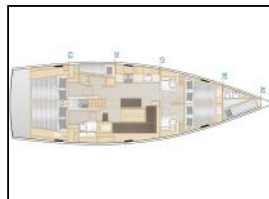

Segelyacht Hanse 508 Khaleesi

Yacht ID:	10085
Yacht type:	Segelyacht
Yacht:	Hanse 508 Khaleesi
Marina:	Kroatien / Marina Kastela
Production year:	2020
Cabins:	5 + 1
Deposit:	2.500,00 €

Bordküche: Backofen, Herd, Kühlschrank, Pantryausrüstung, Tiefkühlfach, Warmes Wasser,
Deckausrüstung: Badeplattform, Beiboot, Bimini Top, Cockpittisch, Elektrische Ankerwinde, Heckdusche, Sprayhood, Teakholz im Cockpit,
Komfort: Bettwäsche, Cockpit Kissen,
Navigation: Autopilot, Bugstrahlruder, GPS Kartenplotter - Cockpit, Hafenhandbuch, Seekarten und nautische Reiseführer, Tridata,
Segel: Electric primary winch,
Sicherheitsausrüstung: UKW Funk,
Unterhaltung: Außenlautsprecher, Radio CD-Spieler, TV,
Yachtelektrik: Inverter, Ladegerät,