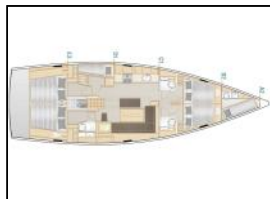

Segelyacht Hanse 508 Khaleesi

Yacht ID:	10085
Yacht type:	Segelyacht
Yacht:	Hanse 508 Khaleesi
Marina:	Kroatien / Marina Kastela
Production year:	2020
Cabins:	5 + 1
Deposit:	2.500,00 €

Bordküche: Backofen, Herd, Kühlschrank, Pantryausrüstung, Tiefkühlfach, Warmes Wasser,
Deckausrüstung: Badeplattform, Beiboot, Bimini Top, Cockpittisch, Elektrische Ankerwinde, Heckdusche, Sprayhood, Teakholz im Cockpit,
Komfort: Bettwäsche, Cockpit Kissen,
Navigation: Autopilot, Bugstrahlruder, GPS Kartenplotter - Cockpit, Hafenhandbuch, Seekarten und nautische Reiseführer, Tridata,
Segel: Electric primary winch,
Sicherheitsausrüstung: UKW Funk,
Unterhaltung: Außenlautsprecher, Radio CD-Spieler, TV,
Yachtelektrik: Inverter, Ladegerät,