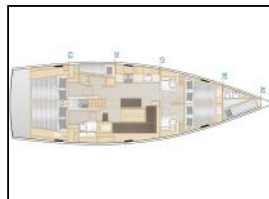

## Segelyacht Hanse 508 Khaleesi

Yacht ID:	10085
Yacht type:	Segelyacht
Yacht:	<a href="#">Hanse 508 Khaleesi</a>
Marina:	Kroatien / Marina Kastela
Production year:	2020
Cabins:	5 + 1
Deposit:	2.500,00 €

**Bordküche:** Backofen, Herd, Kühlschrank, Pantryausrüstung, Tiefkühlfach, Warmes Wasser,  
**Deckausrüstung:** Badeplattform, Beiboot, Bimini Top, Cockpittisch, Elektrische Ankerwinde, Heckdusche, Sprayhood, Teakholz im Cockpit,  
**Komfort:** Bettwäsche, Cockpit Kissen,  
**Navigation:** Autopilot, Bugstrahlruder, GPS Kartenplotter - Cockpit, Hafenhandbuch, Seekarten und nautische Reiseführer, Tridata,  
**Segel:** Electric primary winch,  
**Sicherheitsausrüstung:** UKW Funk,  
**Unterhaltung:** Außenlautsprecher, Radio CD-Spieler, TV,  
**Yachtelektrik:** Inverter, Ladegerät,