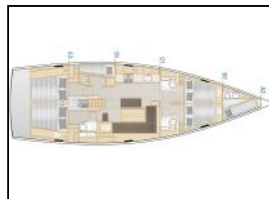

Segelyacht Hanse 508 Khaleesi

Yacht ID:	10085
Yacht type:	Segelyacht
Yacht:	Hanse 508 Khaleesi
Marina:	Kroatien / Marina Kastela
Production year:	2020
Cabins:	5 + 1
Deposit:	2.500,00 €

Bordküche: Backofen, Herd, Kühlschrank, Pantryausrüstung, Tiefkühlfach, Warmes Wasser,
Deckausrüstung: Badeplattform, Beiboot, Bimini Top, Cockpittisch, Elektrische Ankerwinde, Heckdusche, Sprayhood, Teak im Cockpit,
Komfort: Bettwäsche, Cockpit Kissen,
Navigation: Autopilot, Bugstrahlruder, GPS Kartenplotter - Cockpit, Hafenhandbuch, Seekarten und nautische Reiseführer, Tridata,
Segel: Electric primary winch,
Sicherheitsausrüstung: UKW Funk,
Unterhaltung: Außenlautsprecher, Radio CD-Spieler, TV,
Yachtelektrik: Inverter, Ladegerät,