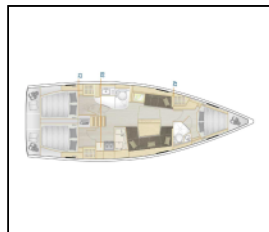

Segelyacht Hanse 418 Pollux

Yacht ID:	10084
Yacht type:	Segelyacht
Yacht:	Hanse 418 Pollux
Marina:	Kroatien / Marina Kastela
Production year:	2020
Cabins:	3
Deposit:	1.800,00 €

Bordküche: Backofen, Herd, Kühlschrank, Pantryausrüstung, Warmes Wasser,

Deckausrüstung: Badeplattform, Beiboot, Bimini Top, Cockpittisch, Heckdusche, Sprayhood, Teak im Cockpit, Teakdeck,

Komfort: Bettwäsche,

Navigation: Autopilot, Bugstrahlruder, Composite Steuerrad, GPS Kartenplotter - Cockpit, Hafenhandbuch, Seekarten, Tridata,