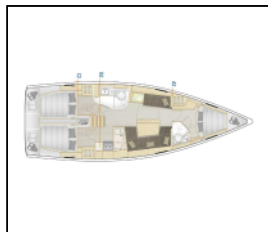

Segelyacht Hanse 418 Blue Eagle

Yacht ID:	10071
Yacht type:	Segelyacht
Yacht:	Hanse 418 Blue Eagle
Marina:	Kroatien / Marina Kastela
Production year:	2019
Cabins:	3
Deposit:	1.800,00 €

Bordküche: Backofen, Gas-Kocher, Kühlschrank, Pantryausrüstung, Warmes Wasser,
Deckausrüstung: Badeplattform, Beiboot, Bimini Top, Cockpittisch, Elektrische Ankerwinde, Heckdusche, Sprayhood, Teak im Cockpit,
Komfort: Bettwäsche,
Navigation: Autopilot, Bugstrahlruder, GPS Kartenplotter - Cockpit, Hafenhandbuch, Seekarten und nautische Reiseführer, Tridata,
Sicherheitsausrüstung: UKW Funk, Werkzeugset,
Unterhaltung: Außenlautsprecher, Radio CD-Spieler,
Yachtelektrik: Heizung, Inverter, Ladegerät,