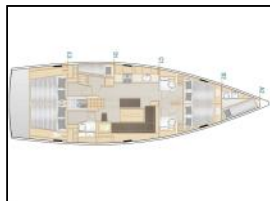

## Segelyacht Hanse 508 Golden Box

Yacht ID:	10068
Yacht type:	Segelyacht
Yacht:	<a href="#">Hanse 508 Golden Box</a>
Marina:	Kroatien / Marina Kastela
Production year:	2019
Cabins:	5 + 1
Deposit:	2.500,00 €

**Bordküche:** Backofen, Gas-Kocher, Kühlschrank, Pantryausrüstung, Warmes Wasser,  
**Deckausrüstung:** Badeplattform, Beiboot, Bimini Top, Cockpittisch, Elektrische Ankerwinde, Heckdusche, Sprayhood, Teakholz im Cockpit,  
**Komfort:** Bettwäsche, Cockpit Kissen,  
**Navigation:** Autopilot, Bugstrahlruder, GPS Kartenplotter - Cockpit, Hafenhandbuch, Seekarten und nautische Reiseführer, Tridata,  
**Segel:** Electric primary winch,  
**Sicherheitsausrüstung:** UKW Funk, Werkzeugset,  
**Unterhaltung:** Außenlautsprecher, Radio CD-Spieler, TV,  
**Yachtelektrik:** Inverter, Ladegerät,