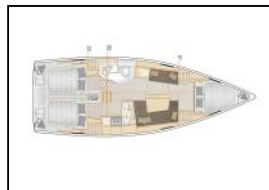

## Segelyacht Hanse 388 Whisper

Yacht ID:	10065
Yacht type:	Segelyacht
Yacht:	<a href="#">Hanse 388 Whisper</a>
Marina:	Kroatien / Marina Kornati, Biograd
Production year:	2019
Cabins:	3
Deposit:	1.500,00 €

**Bordküche:** Backofen, Gas-Kocher, Kühlschrank, Pantryausrüstung, Warmes Wasser,  
**Deckausrüstung:** Badeplattform, Beiboot, Bimini Top, Cockpittisch, Elektrische Ankerwinde, Heckdusche, Sprayhood,  
**Komfort:** Bettwäsche,  
**Navigation:** Autopilot, GPS Kartenplotter, Hafenhandbuch, Seekarten und nautische Reiseführer, Tridata,  
**Sicherheitsausrüstung:** UKW Funk, Werkzeugset,  
**Unterhaltung:** Außenlautsprecher, Radio CD-Spieler,  
**Yachtelektrik:** Inverter, Ladegerät,