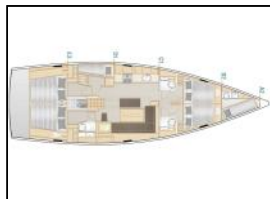

## Segelyacht Hanse 508 Supernatural

Yacht ID:	10062
Yacht type:	Segelyacht
Yacht:	<a href="#">Hanse 508 Supernatural</a>
Marina:	Kroatien / Marina Kornati, Biograd
Production year:	2019
Cabins:	5 + 1
Deposit:	2.500,00 €

**Bordküche:** Backofen, Gas-Kocher, Kühlschrank, Pantryausrüstung, Tiefkühlfach, Warmes Wasser,  
**Deckausrüstung:** Badeplattform, Beiboot, Bimini Top, Cockpittisch, Elektrische Ankerwinde, Heckdusche, Sprayhood, Teak im Cockpit,  
**Komfort:** Bettwäsche,  
**Navigation:** Autopilot, Bugstrahlruder, GPS Kartenplotter - Cockpit, Hafenhandbuch, Seekarten und nautische Reiseführer, Tridata,  
**Segel:** Electric primary winch,  
**Sicherheitsausrüstung:** UKW Funk, Werkzeugset,  
**Unterhaltung:** Außenlautsprecher, Radio CD-Spieler, TV,  
**Yachtelektrik:** Inverter, Ladegerät,