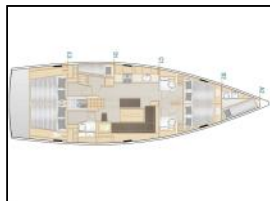

## Segelyacht Hanse 508 Supernatural

Yacht ID:	10062
Yacht type:	Segelyacht
Yacht:	<a href="#">Hanse 508 Supernatural</a>
Marina:	Kroatien / Marina Kornati, Biograd
Production year:	2019
Cabins:	5 + 1
Deposit:	2.500,00 €

**Bordküche:** Backofen, Gas-Kocher, Kühlschrank, Pantryausrüstung, Tiefkühlfach, Warmes Wasser,  
**Deckausrüstung:** Badeplattform, Beiboot, Bimini Top, Cockpittisch, Elektrische Ankerwinde, Heckdusche, Sprayhood, Teakholz im Cockpit,  
**Komfort:** Bettwäsche,  
**Navigation:** Autopilot, Bugstrahlruder, GPS Kartenplotter - Cockpit, Hafenhandbuch, Seekarten und nautische Reiseführer, Tridata,  
**Segel:** Electric primary winch,  
**Sicherheitsausrüstung:** UKW Funk, Werkzeugset,  
**Unterhaltung:** Außenlautsprecher, Radio CD-Spieler, TV,  
**Yachtelektrik:** Inverter, Ladegerät,