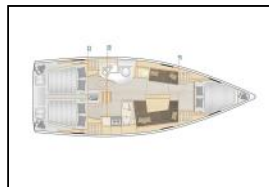

## Segelyacht Hanse 388 Sunny Day

Yacht ID:	10049
Yacht type:	Segelyacht
Yacht:	<a href="#">Hanse 388 Sunny Day</a>
Marina:	Kroatien / Marina Kastela
Production year:	2018
Cabins:	3
Deposit:	1.500,00 €

**Bordküche:** Backofen, Gas-Kocher, Kühlschrank, Pantryausrüstung, Warmes Wasser,  
**Deckausrüstung:** Badeplattform, Beiboot, Bimini Top, Cockpittisch, Elektrische Ankerwinde, Heckdusche, Sprayhood, Teak im Cockpit,  
**Komfort:** Bettwäsche,  
**Navigation:** Autopilot, GPS Kartenplotter - Cockpit, Hafenhandbuch, Seekarten und nautische Reiseführer, Tridata,  
**Sicherheitsausrüstung:** UKW Funk, Werkzeugset,  
**Unterhaltung:** Außenlautsprecher, Radio CD-Spieler,  
**Yachtelektrik:** Inverter, Ladegerät,