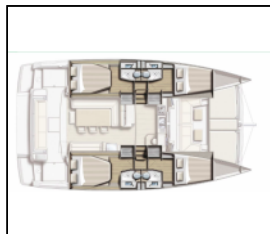

## Katamaran Bali 4.1 Kanalu

Yacht ID:	10047
Yacht type:	Katamaran
Yacht:	<a href="#">Bali 4.1 Kanalu</a>
Marina:	Kroatien / Marina Kastela
Production year:	2018
Cabins:	4
Deposit:	2.500,00 €

**Bordküche:** Backofen, Gas-Kocher, Kühlschrank, Pantryausrüstung, Tiefkühlfach, Warmes Wasser,  
**Deckausrüstung:** Badeplattform, Beiboot, Bimini Top, Cockpittisch, Elektrische Ankerwinde, Flybridge, Forward cockpit, Heckdusche,  
**Komfort:** Bettwäsche, Cockpit Kissen, Sonnenmatratzen,  
**Navigation:** Autopilot, GPS Kartenplotter, Hafenhandbuch, Seekarten und nautische Reiseführer, Tridata,  
**Segel:** Electric primary winch,  
**Sicherheitsausrüstung:** UKW Funk, Werkzeugset,  
**Unterhaltung:** Außenlautsprecher, Radio CD mp3 player + USB,  
**Yachtelektrik:** Inverter, Ladegerät,